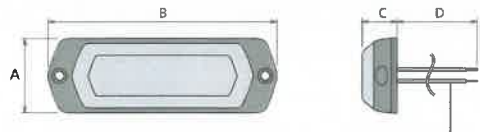

트리플 플래시, 경고 플래시, 점멸 모드

모델 번호 구성

LPT-1M1-R

① 크기 ② 조명 색상

① 크기
1 = 86.0 × 28.0 (mm)
2 = 114.4 × 43.4 (mm)

② 조명 색상
R = 적색 G = 녹색
Y = 황색 B = 청색

치수(mm)

리드 선 (끝단이 벗겨짐) : AVS 0.5 ml × 4

| 모델 번호 | A | B | C | D |
|-----------|------|-------|------|-----|
| LPT-1M1-□ | 28.0 | 86.0 | 13.5 | 500 |
| LPT-2M1-□ | 43.4 | 114.4 | 13.5 | 500 |

제품 목록

| 모델 번호 | 정격 전압 | 조명 색상 | 소비 전력 | 무게 |
|-----------|-------------|-------|-------|---------|
| LPT-1M1-R | DC 12 - 24V | 적색 | 3.6W | 0.072kg |
| LPT-1M1-Y | DC 12 - 24V | 황색 | 3.6W | 0.072kg |
| LPT-1M1-G | DC 12 - 24V | 녹색 | 7.2W | 0.072kg |
| LPT-1M1-B | DC 12 - 24V | 청색 | 6.0W | 0.072kg |
| LPT-2M1-R | DC 12 - 24V | 적색 | 13.2W | 0.13kg |
| LPT-2M1-Y | DC 12 - 24V | 황색 | 13.2W | 0.13kg |
| LPT-2M1-G | DC 12 - 24V | 녹색 | 15.6W | 0.13kg |
| LPT-2M1-B | DC 12 - 24V | 청색 | 14.4W | 0.13kg |