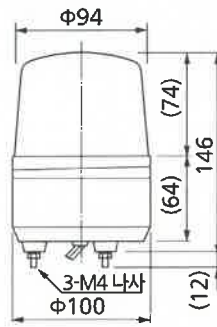

# PFH

φ101 CE RoHS 10  
 IP55 실내/실외 사용 수직/옆으로 취부 U  
 사용 온도 범위: -10°C~+50°C 적색, 황색, 플래시 Battery

치수(mm)

측면도

저면도

소형 회전등

# SKH-EA

φ100 mm CE RoHS 10 IP23  
 실내/실외 사용 수직/옆으로/취부 사용 온도 범위: -30°C~+80°C (DC) -30°C~+60°C (AC)  
 적색, 황색, 녹색, 청색 모터식 회전

치수(mm)

취부면 치수도

\*100V 플러그가 통과하려면 φ30 케이블 홀이 필요합니다.

제품 목록

모델 번호	전원	조명 색상	무게
PFH-BT-R/Y	AA 알카라인 배터리 또는 니켈 수소 배터리 4개	적색/황색	0.51kg (배터리 제외)