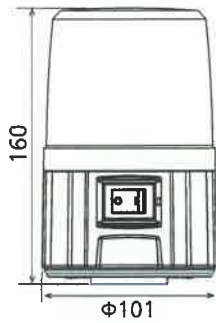

# PFH

φ101 CE RoHS 10  
 IP55 실내/실외 사용 수직/옆으로 취부 U  
 사용 온도 범위: -10°C~+50°C 적색, 황색, 플래시 Battery

치수(mm)

측면도

저면도

소형 회전등

# SKH-EA

φ100 mm CE RoHS 10 IP23  
 실내/실외 사용 수직/옆으로/취부 사용 온도 범위: -30°C~+80°C (DC) -30°C~+60°C (AC)  
 적색, 황색, 녹색, 청색 모터식 회전

치수(mm)

취부면 치수도

\*100V 플러그가 통과하려면 φ30 케이블 홀이 필요합니다.

제품 목록

모델 번호	전원	조명 색상	무게
PFH-BT-R/Y	AA 알카라인 배터리 또는 니켈 수소 배터리 4개	적색/황색	0.51kg (배터리 제외)