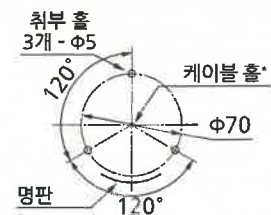

# PFH

φ101 CE RoHS 10  
 IP55 실내/실외 사용 수직/옆으로 취부 U  
 사용 온도 범위: -10°C~+50°C 적색, 황색, 플래시 Battery

치수(mm)

측면도

저면도

소형 회전등

# SKH-EA

φ100 mm CE RoHS 10 IP23  
 실내/실외 사용 수직/옆으로/취부 사용 온도 범위: -30°C~+80°C (DC) -30°C~+60°C (AC)  
 적색, 황색, 녹색, 청색 모터식 회전

치수(mm)

취부면 치수도

\*100V 플러그가 통과하려면 φ30 케이블 홀이 필요합니다.

제품 목록

모델 번호	전원	조명 색상	무게
PFH-BT-R/Y	AA 알카라인 배터리 또는 니켈 수소 배터리 4개	적색/황색	0.51kg (배터리 제외)