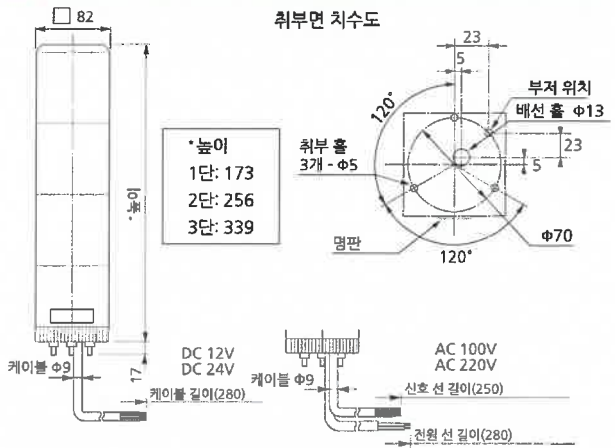

옵션

자세한 내용은 P.91 ~ P.96 참조

제품 설명	모델 번호
벽면 취부 브래킷	SZ-007

전구 번호	모델 번호
9	D01201003A-F1
10	D02401003A-F1
12	D01200503A-F1

사양

지원되는 트랜지스터	NPN
부저음	1개 음(빠-빠-)(KJSB에만 해당)
음량 조절	조절 불가

치수(mm)

제품 목록

모델 번호	단수	정격 전압	전구 번호	조명 색상	소비 전력 (KJS)	소비 전력(KJSB)	무게
KJS(B)-101-RY/G/B	1	DC 12V	12V 10W 9	적색/황색/녹색/청색	5.8W	6.1W	0.7kg
KJS(B)-102-RY/G/B	1	DC 24V	24V 10W 10	적색/황색/녹색/청색	13.3W	14.4W	0.7kg
KJS(B)-110-RY/G/B	1	AC 100V	12V 5W 12	적색/황색/녹색/청색	9.0W	9.5W	0.7kg
KJS(B)-120-RY/G/B	1	AC 220V	12V 5W 12	적색/황색/녹색/청색	9.0W	9.5W	0.7kg
KJS(B)-201-RY/RG	2	DC 12V	12V 10W 9	적색, 황색 / 적색, 녹색	11.5W	11.9W	1.2kg
KJS(B)-202-RY/RG	2	DC 24V	24V 10W 10	적색, 황색 / 적색, 녹색	26.5W	27.6W	1.2kg
KJS(B)-210-RY/RG	2	AC 100V	12V 5W 12	적색, 황색 / 적색, 녹색	17.2W	17.8W	1.2kg
KJS(B)-220-RY/RG	2	AC 220V	12V 5W 12	적색, 황색 / 적색, 녹색	17.2W	17.8W	1.2kg
KJS(B)-301-RYG	3	DC 12V	12V 10W 9	적색, 황색, 녹색	17.3W	17.6W	1.6kg
KJS(B)-302-RYG	3	DC 24V	24V 10W 10	적색, 황색, 녹색	39.7W	40.9W	1.6kg
KJS(B)-310-RYG	3	AC 100V	12V 5W 12	적색, 황색, 녹색	25.8W	26.4W	1.6kg
KJS(B)-320-RYG	3	AC 220V	12V 5W 12	적색, 황색, 녹색	25.8W	26.4W	1.6kg