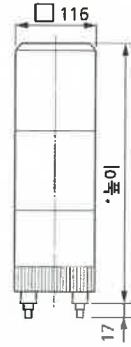

전자음 경보기 내장 적층 회전등

KJT

□116 mm	IP23	실내/실외 사용	수직 취부	사용 주위 온도 -20°C~+45°C	적색, 황색, 녹색, 청색	모터식 회전
단 수 변경	90dB	재생음 수 32개음	리트/케이더리 8/32 입력	*AC 100V는 85dB		

모델 번호 구성

치수(mm)

KJT-302A-RYG

① ② ③ ④

① 단 수 1 = 1단 2 = 2단 3 = 3단	② 정격 전압 02 = DC 24V 10 = AC 100V 20 = AC 200V	③ 음색 유형* A = A형 C = C형 D = D형 E = E형	④ 색상 R = 적색 Y = 황색 G = 녹색 B = 청색 위에서 아래로
-------------------------------------	--	--	---

*높이
1단: 232
2단: 337
3단: 442

취부면 치수도

*음색에 관한 자세한 내용은 82페이지의 음색 일람표를 참조하십시오.

제품 목록

모델 번호	단 수	전구 번호	정격 전압	음색 유형	조명 색상	소비 전력	무게
KJT-102□-RY/G/B	1	10	DC 24V	A/C/D/E	적색/황색/녹색/청색	21W	1.3kg
KJT-110□-RY/G/B	1	12	AC 100V	A/C/D/E	적색/황색/녹색/청색	20W	1.7kg
KJT-120□-RY/G/B	1	12	AC 200V	A/C/D/E	적색/황색/녹색/청색	20W	1.7kg
KJT-202□-RY/RG	2	10	DC 24V	A/C/D/E	적색, 황색 / 적색, 녹색	31W	1.9kg
KJT-210□-RY/RG	2	12	AC 100V	A/C/D/E	적색, 황색 / 적색, 녹색	26W	2.4kg
KJT-220□-RY/RG	2	12	AC 200V	A/C/D/E	적색, 황색 / 적색, 녹색	26W	2.4kg
KJT-302□-RYG	3	10	DC 24V	A/C/D/E	적색, 황색, 녹색	41W	2.5kg
KJT-310□-RYG	3	12	AC 100V	A/C/D/E	적색, 황색, 녹색	32W	3.0kg
KJT-320□-RYG	3	12	AC 200V	A/C/D/E	적색, 황색, 녹색	32W	3.0kg

기타 사양

옵션

지원되는 트랜지스터	NPN
음량 조절	볼륨 조절 회전 손잡이

제품 설명	모델 번호
커버가 있는 벽면 취부 브래킷	SZ-023
벽면 취부 브래킷	SZ-008

전구 번호	모델 번호
10	D02401003A-F1
12	D01200503A-F1

* 전구는 10개 단위로 주문이 가능합니다.
* 일부 전구는 제품 단종에 의해 재고가 제한될 수 있습니다. 이점 양해 부탁드립니다.