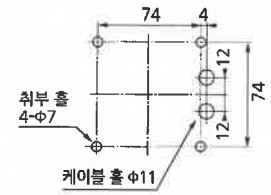

전자음 경보기 내장 적층 회전등

KJT

□116 mm	IP23	실내/실외 사용	수직 취부	사용 주위 온도 -20°C~+45°C	적색, 황색, 녹색, 청색	모터식 회전
단 수 변경	90dB	재생음 수 32개음	리트/케이더리 8/32 입력	*AC 100V는 85dB		

모델 번호 구성

치수(mm)

KJT-302A-RYG

① ② ③ ④

① 단 수 1 = 1단 2 = 2단 3 = 3단	② 정격 전압 02 = DC 24V 10 = AC 100V 20 = AC 200V	③ 음색 유형* A = A형 C = C형 D = D형 E = E형	④ 색상 R = 적색 Y = 황색 G = 녹색 B = 청색 위에서 아래로
-------------------------------------	--	--	---

*높이
1단: 232
2단: 337
3단: 442

취부면 치수도

*음색에 관한 자세한 내용은 82페이지의 음색 일람표를 참조하십시오.

제품 목록

모델 번호	단 수	전구 번호	정격 전압	음색 유형	조명 색상	소비 전력	무게
KJT-102□-RY/G/B	1	10	DC 24V	A/C/D/E	적색/황색/녹색/청색	21W	1.3kg
KJT-110□-RY/G/B	1	12	AC 100V	A/C/D/E	적색/황색/녹색/청색	20W	1.7kg
KJT-120□-RY/G/B	1	12	AC 200V	A/C/D/E	적색/황색/녹색/청색	20W	1.7kg
KJT-202□-RY/RG	2	10	DC 24V	A/C/D/E	적색, 황색 / 적색, 녹색	31W	1.9kg
KJT-210□-RY/RG	2	12	AC 100V	A/C/D/E	적색, 황색 / 적색, 녹색	26W	2.4kg
KJT-220□-RY/RG	2	12	AC 200V	A/C/D/E	적색, 황색 / 적색, 녹색	26W	2.4kg
KJT-302□-RYG	3	10	DC 24V	A/C/D/E	적색, 황색, 녹색	41W	2.5kg
KJT-310□-RYG	3	12	AC 100V	A/C/D/E	적색, 황색, 녹색	32W	3.0kg
KJT-320□-RYG	3	12	AC 200V	A/C/D/E	적색, 황색, 녹색	32W	3.0kg

기타 사양

옵션

지원되는 트랜지스터	NPN
음량 조절	볼륨 조절 회전 손잡이

제품 설명	모델 번호
커버가 있는 벽면 취부 브래킷	SZ-023
벽면 취부 브래킷	SZ-008

전구 번호	모델 번호
10	D02401003A-F1
12	D01200503A-F1

* 전구는 10개 단위로 주문이 가능합니다.
* 일부 전구는 제품 단종에 의해 재고가 제한될 수 있습니다. 이점 양해 부탁드립니다.